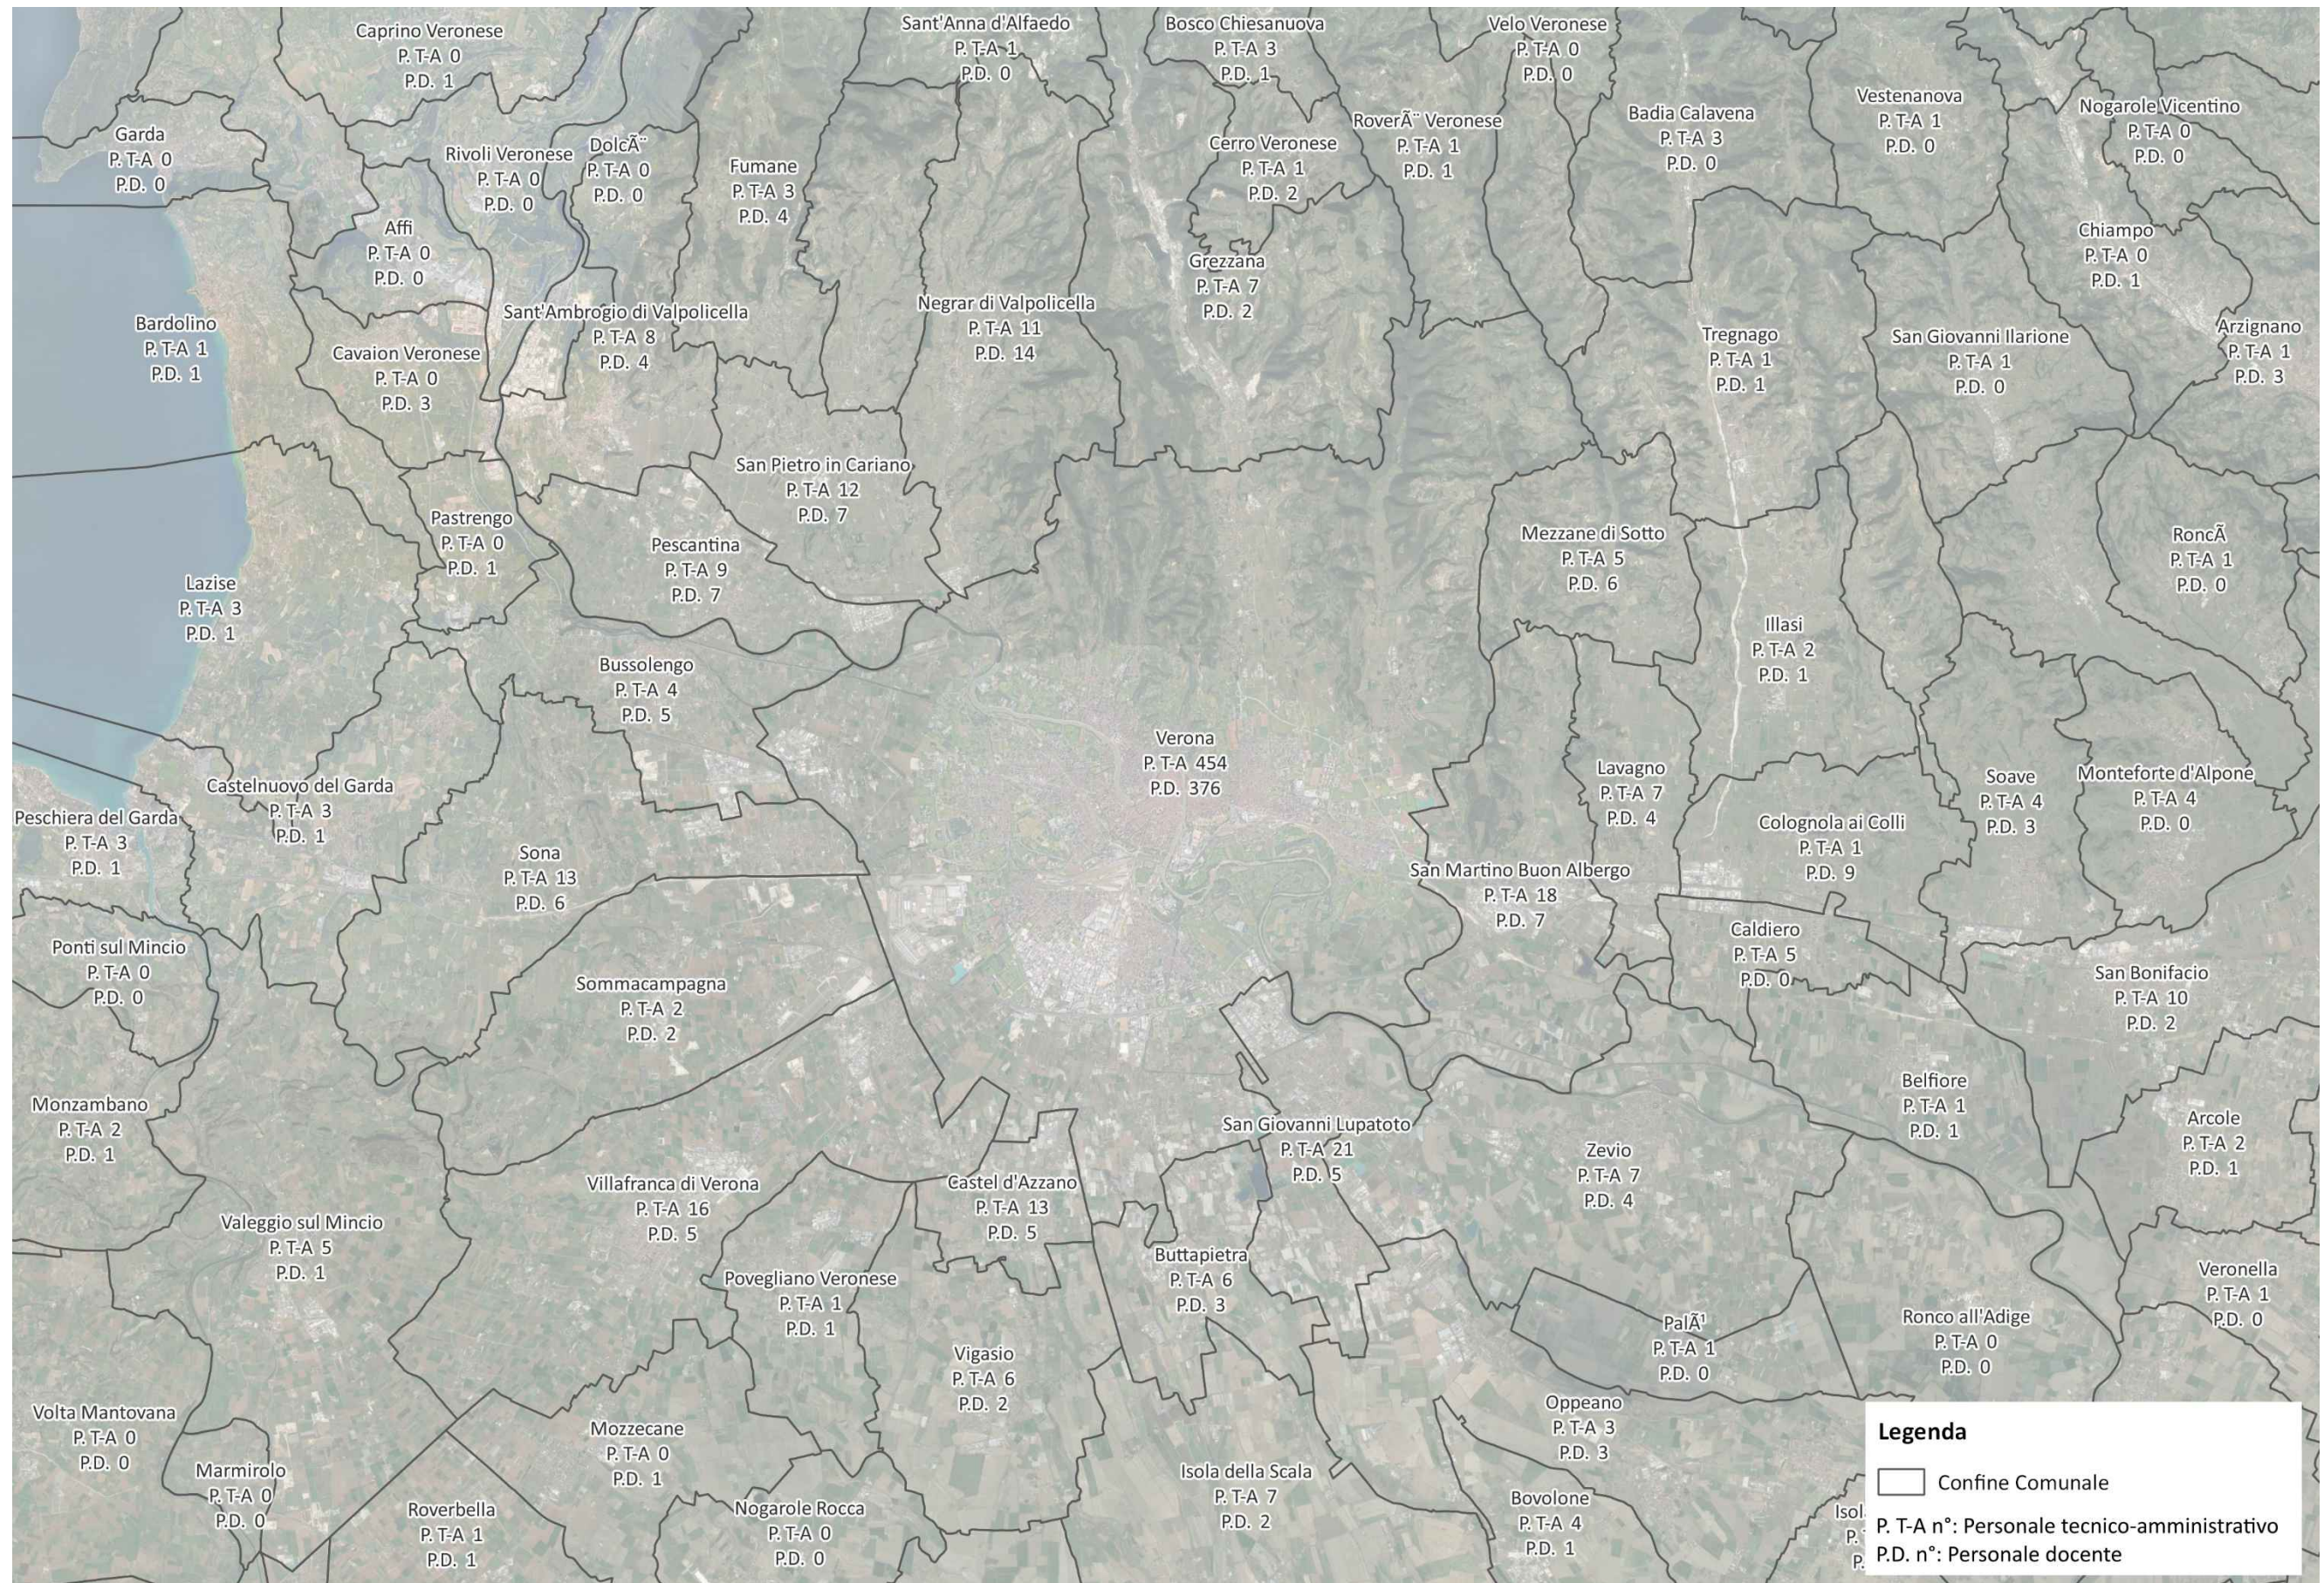

PSSCL

UNIVR

UNIVERSITÀ
di **VERONA**

Università degli Studi di Verona
Mobility manager: Pier Giorgio Dal Dosso

Incarico per redazione:
Netmobility s.r.l.

Francesco Seneci
Licia Bernini
Giovanni Colussi

Versione documento
Dicembre 2023
Rev 00

Tavola 1 – Personale dipendente per Comune

Tavola 2 – Personale dipendente per quartiere

Tavola 3 – Isochrone Polo di Veronetta

Tavola 4 – Isochrone Polo di Borgo Roma

Tavola 5 – Isocrone Polo di Giurisprudenza

Tavola 6 – Isochrone Polo di Borgo Trento

Tavola 7 – Isocrone Polo di Borgo Venezia

Tavola 8 – Rete ciclabile e stazioni di bike sharing

Tavola 9 – Rete del trasporto pubblico urbano